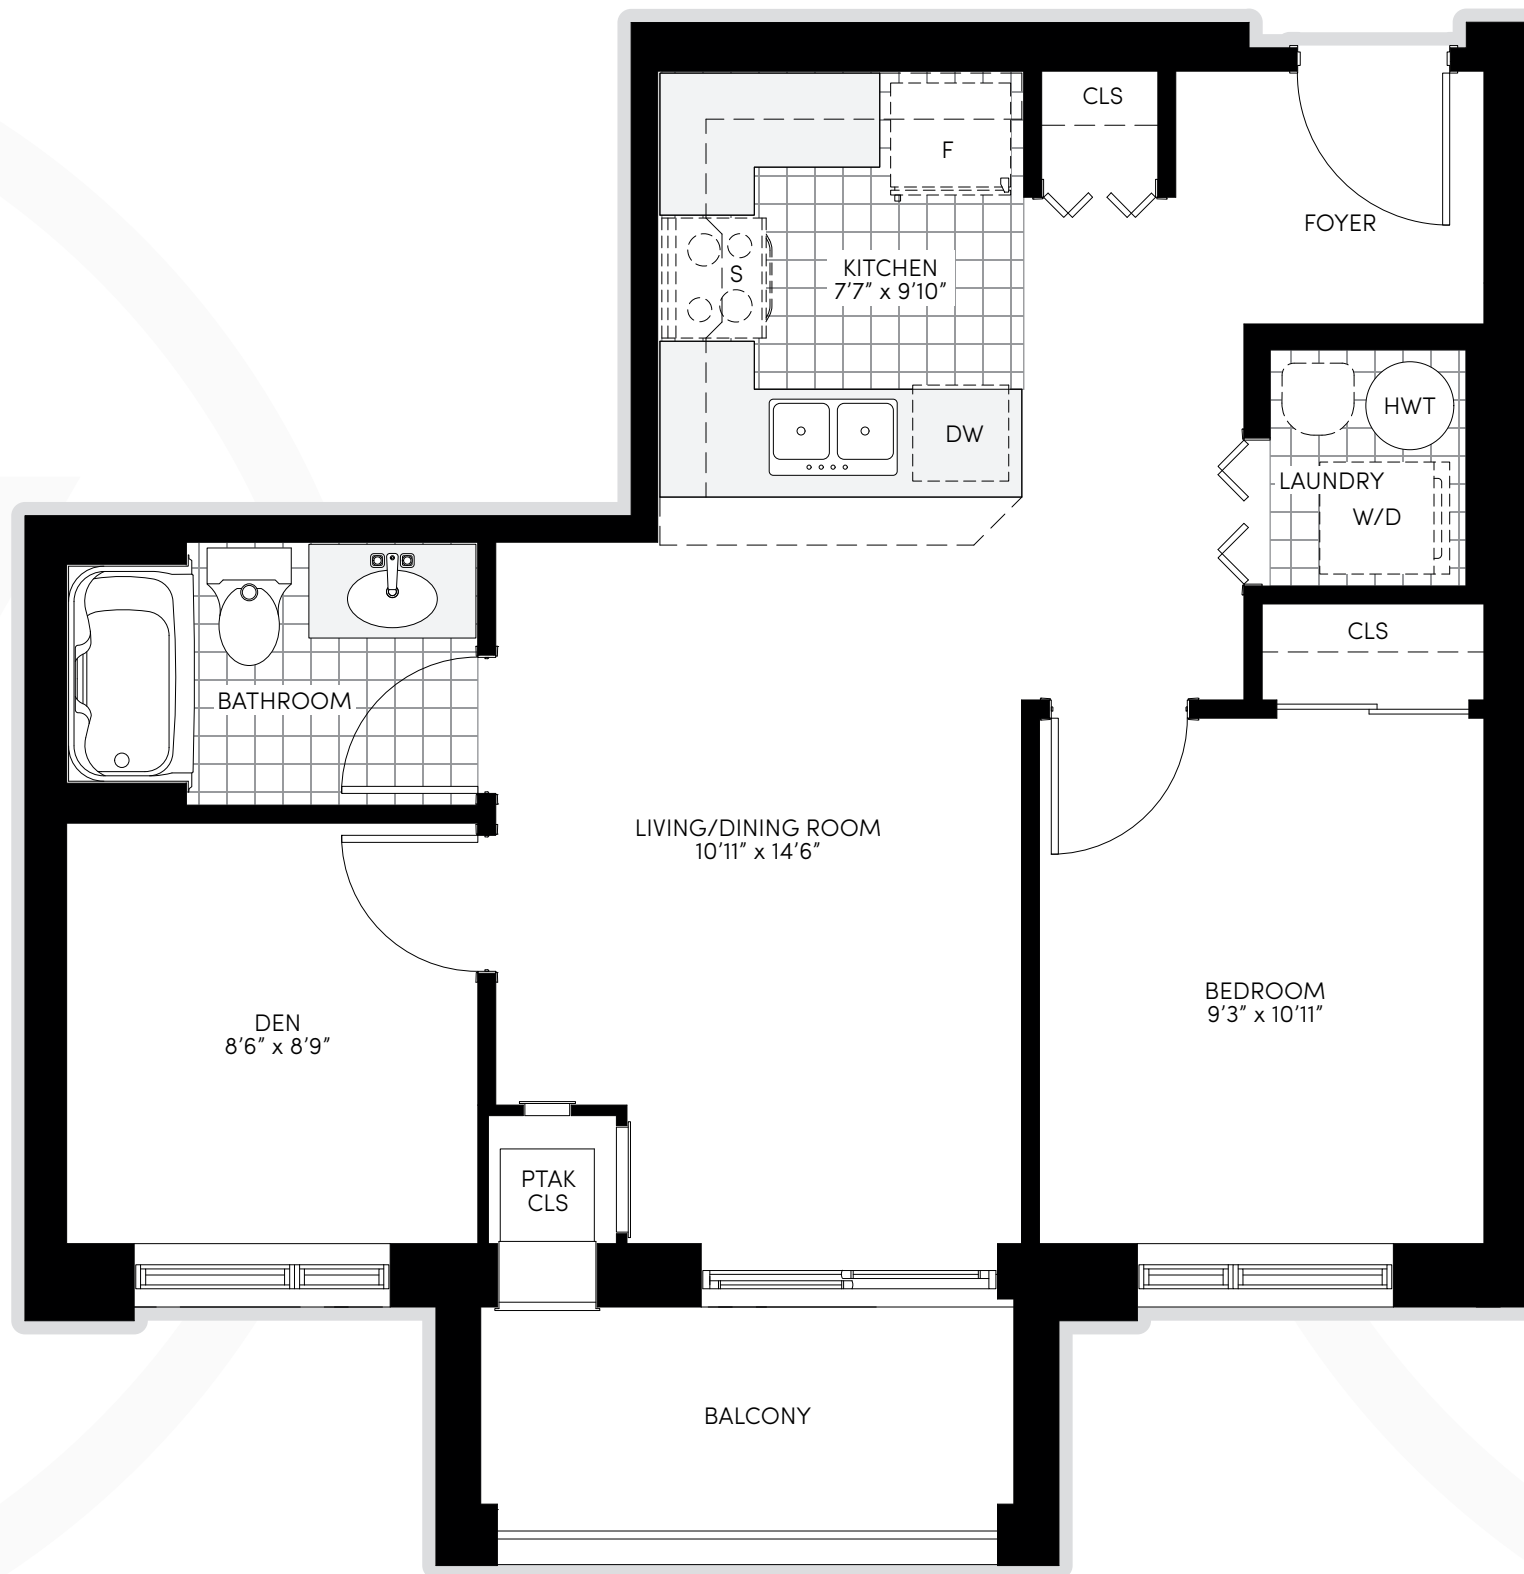

CHELSEA - 708 SQFT

1ST FLOOR